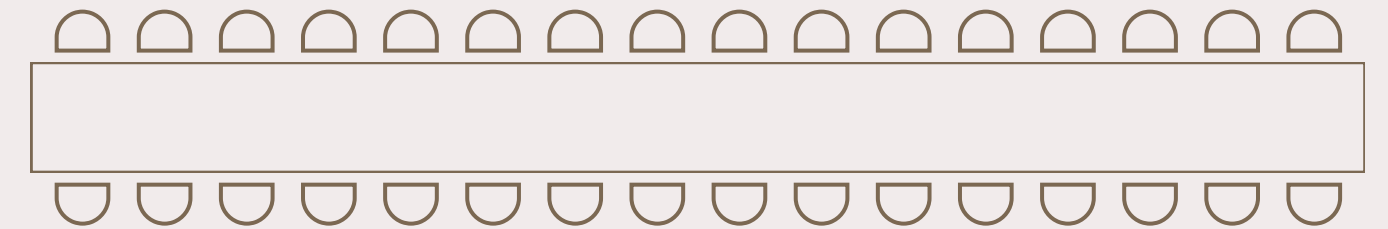

BUFET KAWOWY

EKRAN

ROZŁOŻONA SCIANA MOBILNA

PRZEJŚCIE

32 OSOBY

32 OSOBY

32 OSOBY

32 OSOBY

CZĘŚĆ BANKIETOWA
NIEZALEŻNA OD CZĘŚCI
KONFERENCYJNEJ

GALA

Profesjonalny Dwór 140 OSÓB

12 OSÓB

12 OSÓB

12 OSÓB

12 OSÓB

12 OSÓB