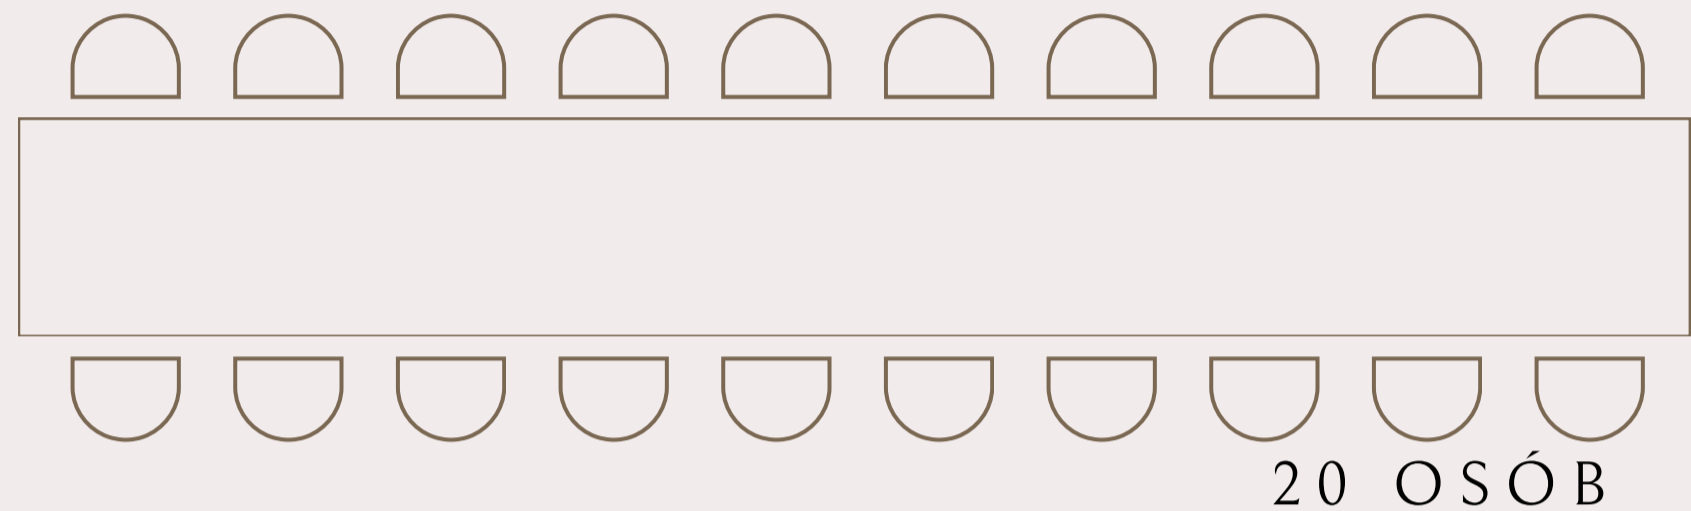

STOŁY PROSTOKĄTNE

Weselny Dwór
POŁOWA SALI
60 OSÓB

ROZŁOŻONA SCIANA MOBILNA

BAR

SŁODKI STÓŁ

PARKIET

ORKIESTRA

PRZYJĘCIA DO 70 OSÓB
ORGANIZOWANE SĄ ZAZWYCZAJ
NA POŁOWIE SALI