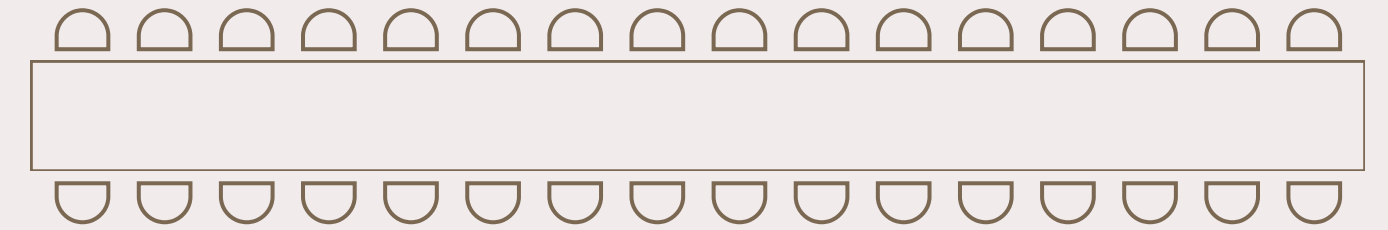

SPOTKANIA BIZNESOWE

+130 OSÓB

BUFET KAWOWY

+130 OSÓB

35 OSÓB

35 OSÓB

35 OSÓB

28 OSÓB

BUFET KAWOWY

EKRAN

ROZŁOŻONA SCIANA MOBILNA

PRZEJŚCIE

32 OSOBY

32 OSOBY

32 OSOBY

32 OSOBY

CZĘŚĆ BANKIETOWA
NIEZALEŻNA OD CZĘŚCI
KONFERENCYJNEJ

GALA

Profesjonalny Dwór 140 OSÓB

12 OSÓB

12 OSÓB

12 OSÓB

12 OSÓB

12 OSÓB

BAR

12 OSÓB

12 OSÓB

PODKOWA

Profesjonalny Dwór
POŁOWA SALI
+50 OSÓB

ROZŁOŻONA ŚCIANA MOBILNA

BAR

SŁODKI STÓŁ