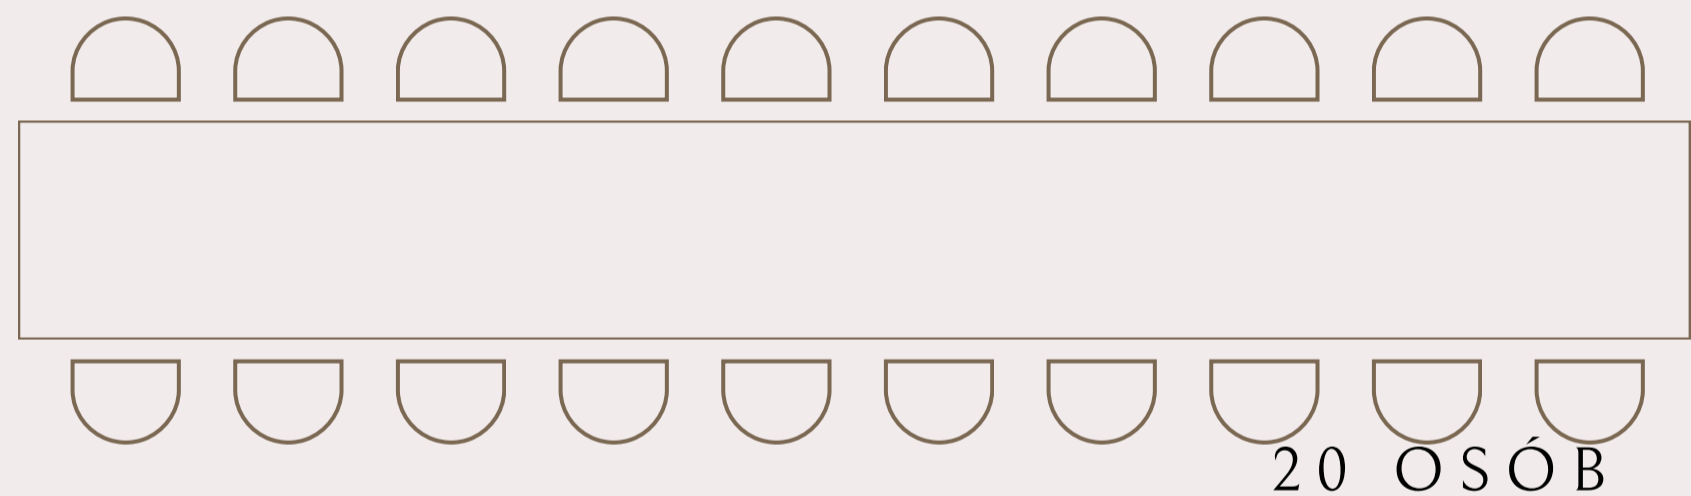

STOŁY PROSTOKĄTNE

Weselny Dwór
POŁOWA SALI
60 OSÓB

ROZŁOŻONA SCIANA MOBILNA

BAR

SŁODKI STÓŁ

PARKIET

ORKIESTRA

PRZYJĘCIA DO 70 OSÓB
ORGANIZOWANE SĄ ZAZWYCZAJ
NA POŁOWIE SALI