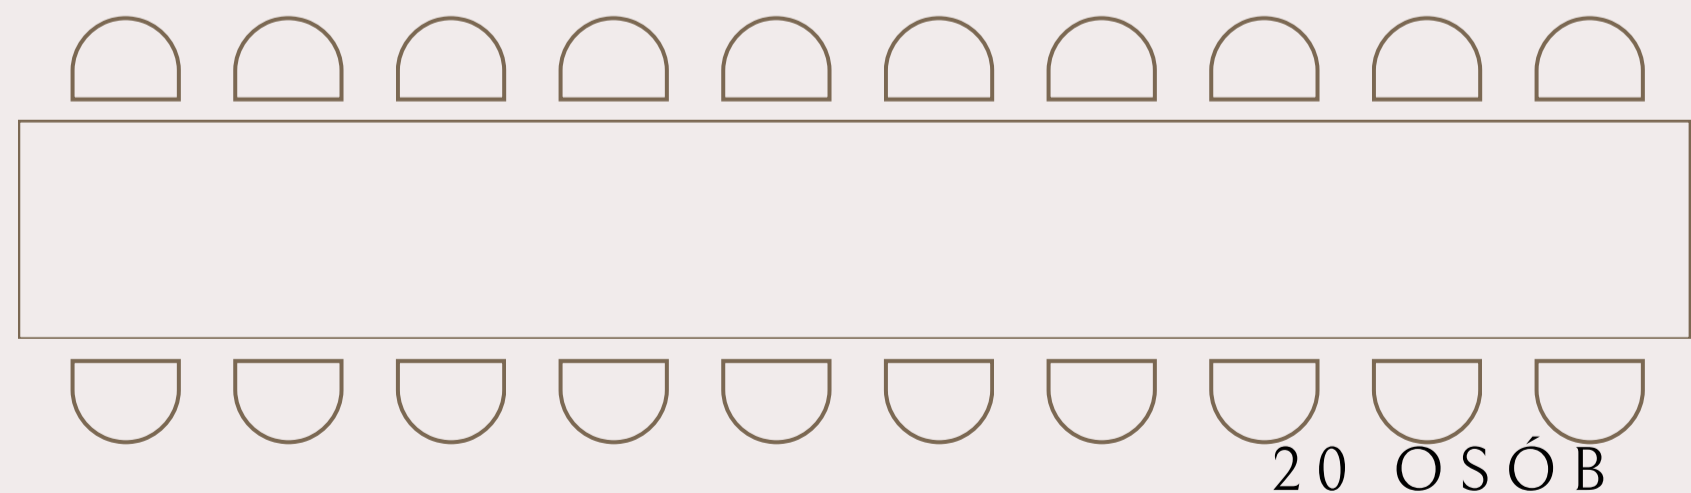

STOŁY PROSTOKĄTNE

Weselny Dwór
POŁOWA SALI
60 OSÓB

ROZŁOŻONA SCIANA MOBILNA

BAR

SŁODKI STÓŁ

PARKIET

ORKIESTRA

PRZYJĘCIA DO 70 OSÓB
ORGANIZOWANE SĄ ZAZWYCZAJ
NA POŁOWIE SALI