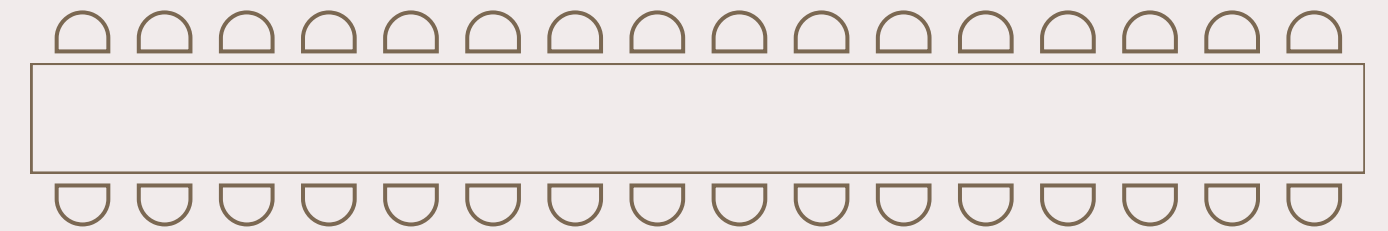

BUFET KAWOWY

EKRAN

ROZŁOŻONA SCIANA MOBILNA

PRZEJŚCIE

32 OSOBY

32 OSOBY

32 OSOBY

32 OSOBY

CZĘŚĆ BANKIETOWA
NIEZALEŻNA OD CZĘŚCI
KONFERENCYJNEJ

GALA

Profesjonalny Dwór 140 OSÓB

12 OSÓB

12 OSÓB

12 OSÓB

12 OSÓB

12 OSÓB