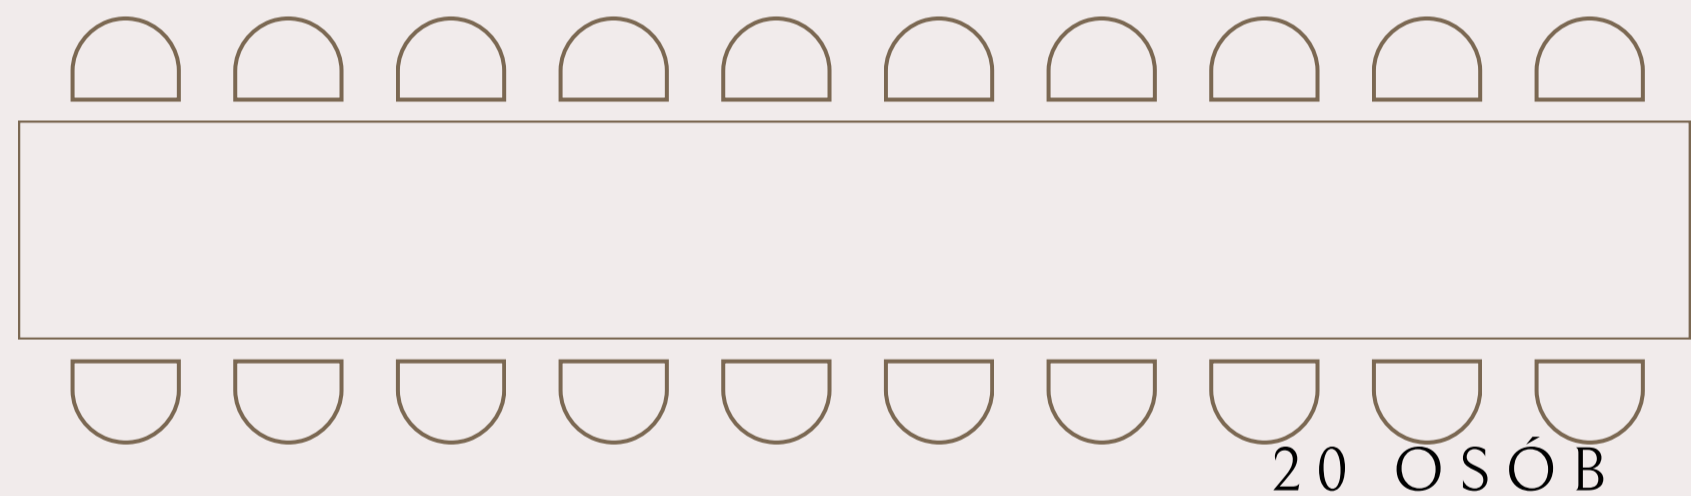

PODKOWA

Profesjonalny Dwór
POŁOWA SALI
+50 OSÓB

ROZŁOŻONA ŚCIANA MOBILNA

BAR

SŁODKI STÓŁ

51 OSÓB

PARKIET

ORKIESTRA

PRZYJĘCIA DO 70 OSÓB
ORGANIZOWANE SĄ ZAZWYCZAJ
NA POŁOWIE SALI

STOŁY PROSTOKĄTNE

Weselny Dwór
POŁOWA SALI
60 OSÓB

ROZŁOŻONA SCIANA MOBILNA

BAR

SŁODKI STÓŁ

PARKIET

ORKIESTRA

PRZYJĘCIA DO 70 OSÓB
ORGANIZOWANE SĄ ZAZWYCZAJ
NA POŁOWIE SALI

STOŁY OKRĄGŁE

Weselny Dwór
POŁOWA SALI
48 OSÓB

ROZŁOŻONA SCIANA MOBILNA

BAR

SŁODKI STÓŁ

12 OSÓB

12 OSÓB