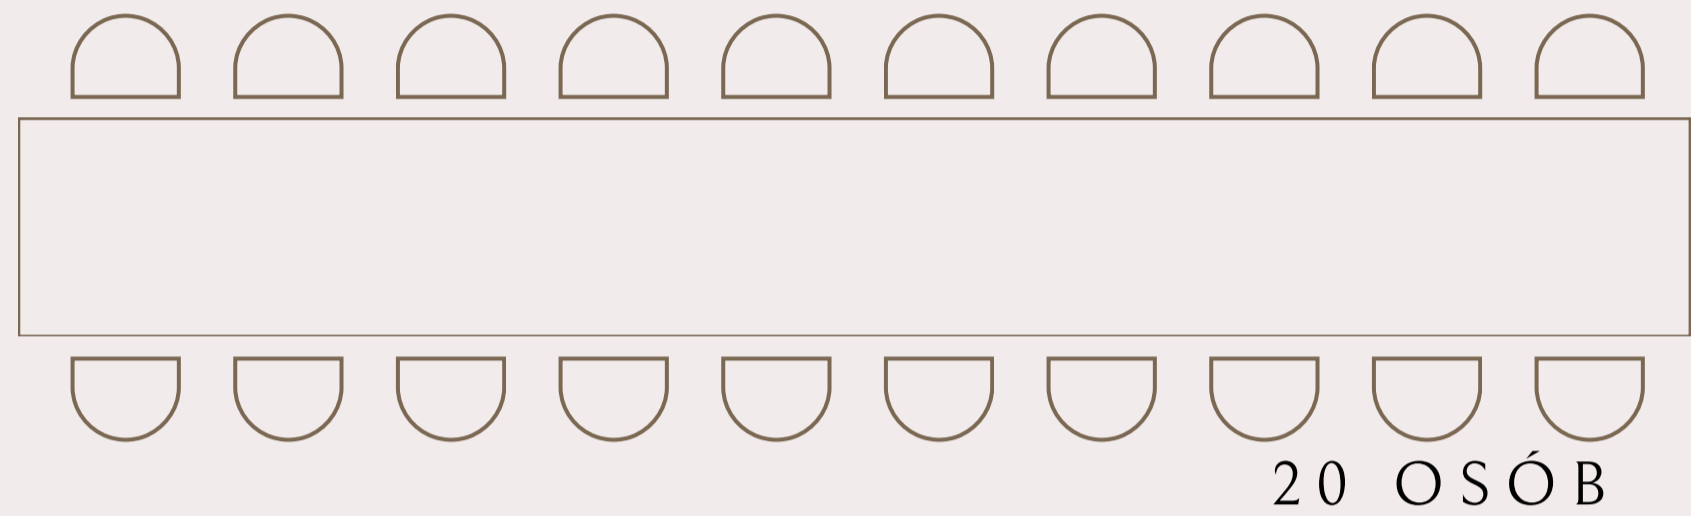

PODKOWA

Profesjonalny Dwór
POŁOWA SALI
+50 OSÓB

ROZŁOŻONA ŚCIANA MOBILNA

BAR

SŁODKI STÓŁ

51 OSÓB

PARKIET

ORKIESTRA

PRZYJĘCIA DO 70 OSÓB
ORGANIZOWANE SĄ ZAZWYCZAJ
NA POŁOWIE SALI

STOŁY PROSTOKĄTNE

Weselny Dwór
POŁOWA SALI
60 OSÓB

ROZŁOŻONA SCIANA MOBILNA

BAR

SŁODKI STÓŁ

PARKIET

ORKIESTRA

PRZYJĘCIA DO 70 OSÓB
ORGANIZOWANE SĄ ZAZWYCZAJ
NA POŁOWIE SALI

STOŁY OKRĄGŁE

Weselny Dwór
POŁOWA SALI
48 OSÓB

ROZŁOŻONA SCIANA MOBILNA

BAR

SŁODKI STÓŁ

12 OSÓB

12 OSÓB