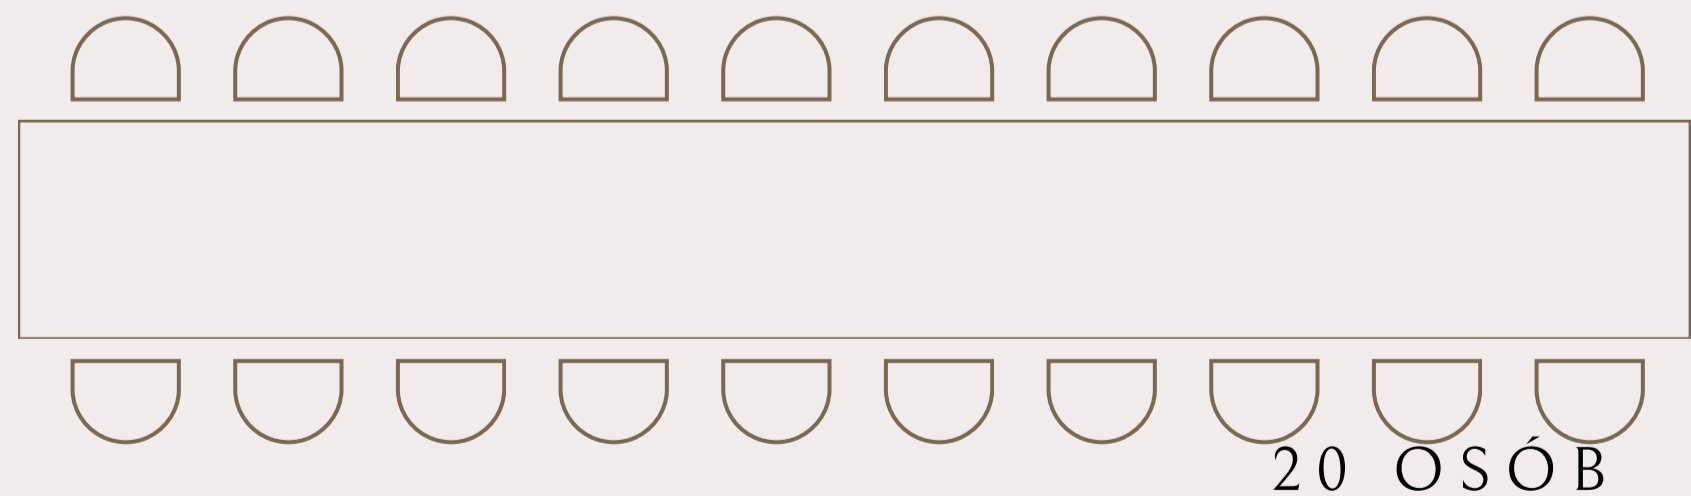

PODKOWA

Profesjonalny Dwór
POŁOWA SALI
+50 OSÓB

ROZŁOŻONA ŚCIANA MOBILNA

BAR

SŁODKI STÓŁ

51 OSÓB

PARKIET

ORKIESTRA

PRZYJĘCIA DO 70 OSÓB
ORGANIZOWANE SĄ ZAZWYCZAJ
NA POŁOWIE SALI

STOŁY PROSTOKĄTNE

Weselny Dwór
POŁOWA SALI
60 OSÓB

ROZŁOŻONA SCIANA MOBILNA

BAR

SŁODKI STÓŁ

PARKIET

ORKIESTRA

PRZYJĘCIA DO 70 OSÓB
ORGANIZOWANE SĄ ZAZWYCZAJ
NA POŁOWIE SALI

STOŁY OKRĄGŁE

Weselny Dwór
POŁOWA SALI
48 OSÓB

ROZŁOŻONA SCIANA MOBILNA

BAR

SŁODKI STÓŁ

12 OSÓB

12 OSÓB